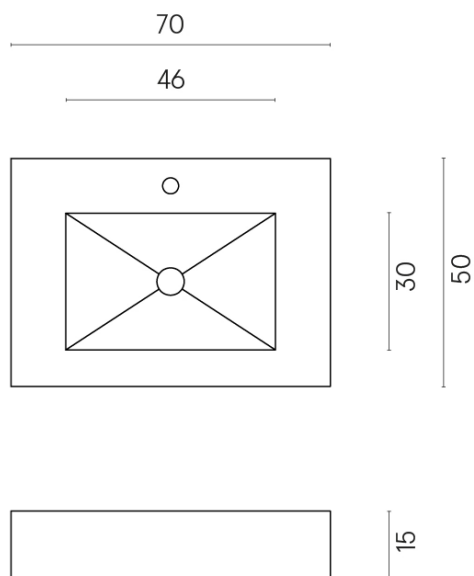

ИЗДЕЛИЕ С ВЫБРАННЫМИ ВАМИ ПАРАМЕТРАМИ.

Артикул:

620810000001

**Fly**

Раковина 70

Облицовка изделия

Континуум Брасс  
Голд Шлифованный

Цвета и другие эстетические характеристики плитки на иллюстрациях на сайте являются ориентировочными. Перед покупкой всегда смотрите образцы вживую.