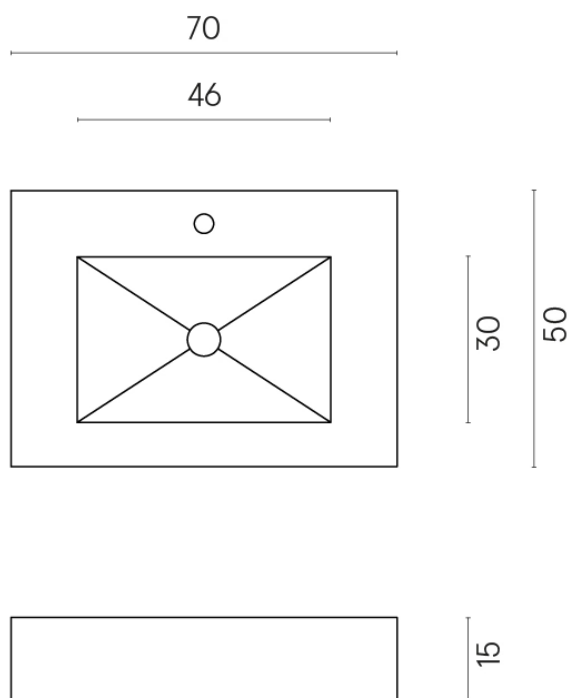

ИЗДЕЛИЕ С ВЫБРАННЫМИ ВАМИ ПАРАМЕТРАМИ.

Артикул: 620810000001

Флай

Раковина 70 Флай

Облицовка изделия

Континуум Брасс
Голд Шлифованный

Цвета и другие эстетические характеристики плитки на иллюстрациях на сайте являются ориентировочными. Перед покупкой всегда смотрите образцы вживую.