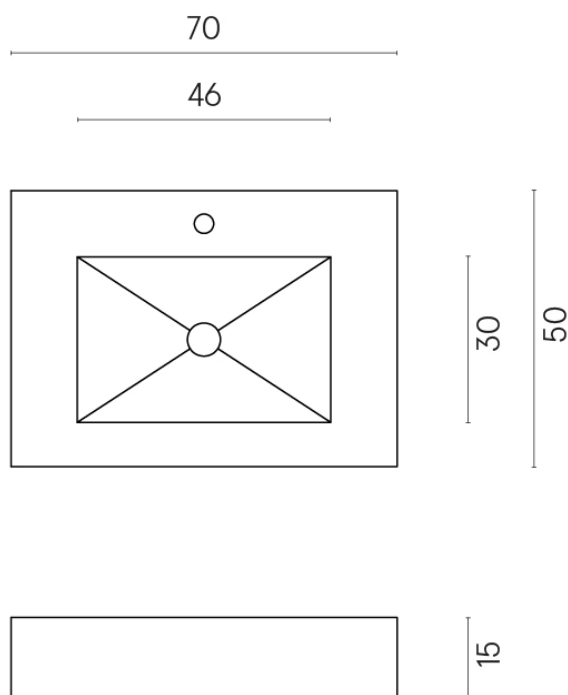

ИЗДЕЛИЕ С ВЫБРАННЫМИ ВАМИ ПАРАМЕТРАМИ.

Артикул: 620810000001

Флай

Раковина 70 Флай

Облицовка изделия

Этернум Кофи
Натуральный

Цвета и другие эстетические характеристики плитки на иллюстрациях на сайте являются ориентировочными. Перед покупкой всегда смотрите образцы вживую.