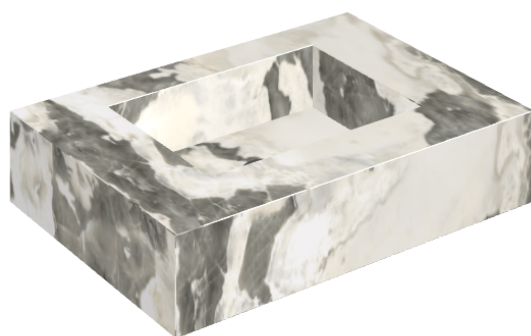

ИЗДЕЛИЕ С ВЫБРАННЫМИ ВАМИ ПАРАМЕТРАМИ.

Артикул:

620810000001

Флай

Раковина 70 Флай

Облицовка изделия

Стелларис Довер
Лайт Натуральный

Цвета и другие эстетические характеристики плитки на иллюстрациях на сайте являются ориентировочными. Перед покупкой всегда смотрите образцы вживую.