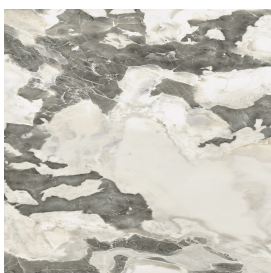

ИЗДЕЛИЕ С ВЫБРАННЫМИ ВАМИ ПАРАМЕТРАМИ.

Артикул:

620810000001

Флай

Раковина 70 Флай

Облицовка изделия

Стелларис Довер
Лайт Натуральный

Цвета и другие эстетические характеристики плитки на иллюстрациях на сайте являются ориентировочными. Перед покупкой всегда смотрите образцы вживую.