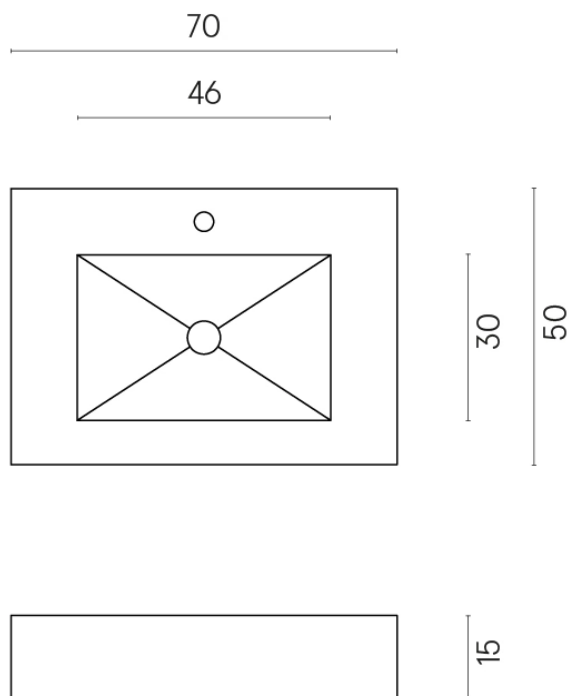

ИЗДЕЛИЕ С ВЫБРАННЫМИ ВАМИ ПАРАМЕТРАМИ.

Артикул:

620810000001

Флай

Раковина 70 Флай

Облицовка изделия

Стелларис Довер
Лайт Натуральный

Цвета и другие эстетические характеристики плитки на иллюстрациях на сайте являются ориентировочными. Перед покупкой всегда смотрите образцы вживую.