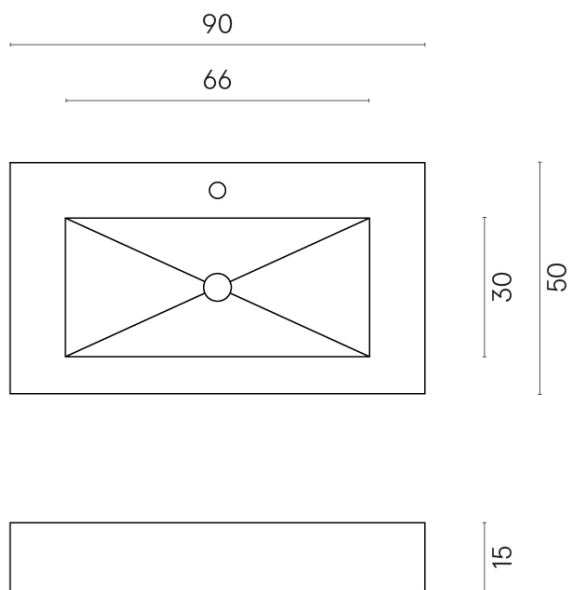

ИЗДЕЛИЕ С ВЫБРАННЫМИ ВАМИ ПАРАМЕТРАМИ.

Артикул: 620810000002

Флай

Раковина 90 Флай

Облицовка изделия

Серфейс Стил
Натуральный

Цвета и другие эстетические характеристики плитки на иллюстрациях на сайте являются ориентировочными. Перед покупкой всегда смотрите образцы вживую.