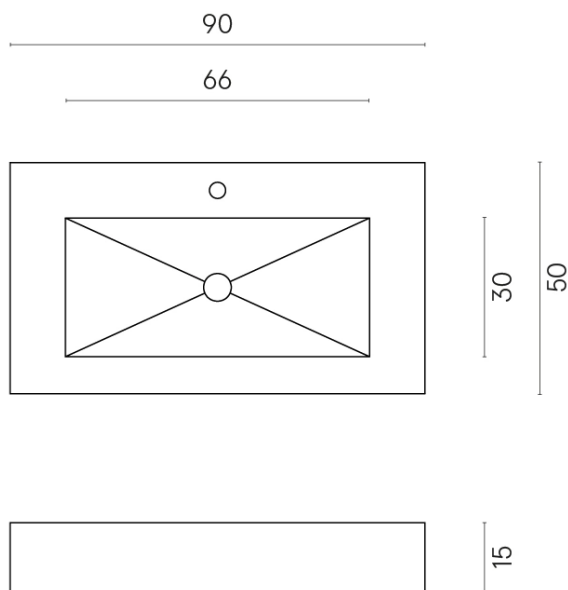

ИЗДЕЛИЕ С ВЫБРАННЫМИ ВАМИ ПАРАМЕТРАМИ.

Артикул: 620810000002

Fly

Раковина 90

Облицовка изделия
Шарм Экстра
Силвер Натуральный

Цвета и другие эстетические характеристики плитки на иллюстрациях на сайте являются ориентировочными. Перед покупкой всегда смотрите образцы вживую.