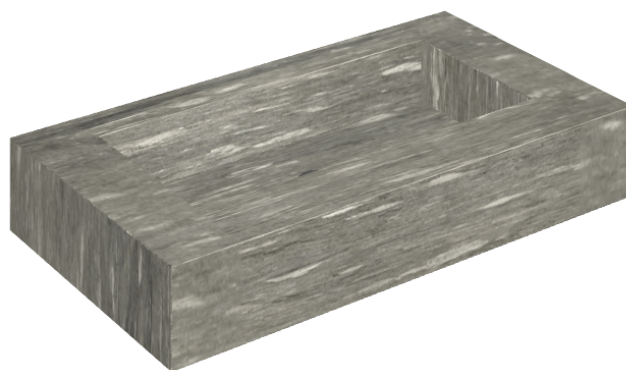

ИЗДЕЛИЕ С ВЫБРАННЫМИ ВАМИ ПАРАМЕТРАМИ.

Артикул: 620810000002

## Раковина 90

Облицовка изделия  
Скайфолл Гриджио  
Альпино  
Натуральный

Цвета и другие эстетические характеристики плитки на иллюстрациях на сайте являются ориентировочными. Перед покупкой всегда смотрите образцы вживую.