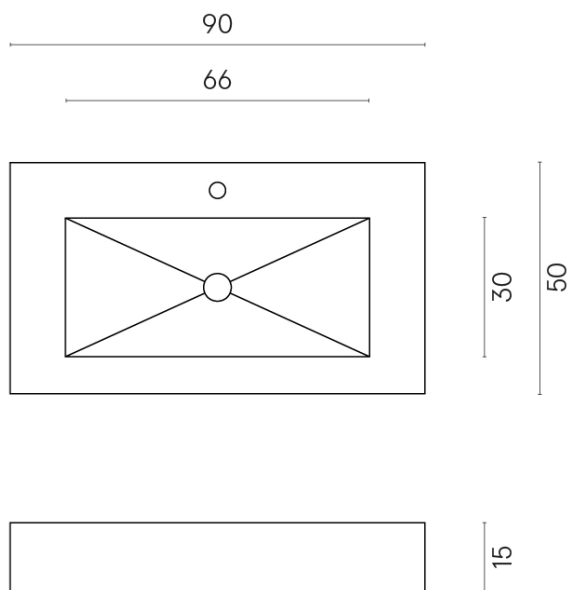

ИЗДЕЛИЕ С ВЫБРАННЫМИ ВАМИ ПАРАМЕТРАМИ.

Артикул: 620810000002

Флай

Раковина 90 Флай

Облицовка изделия
Шарм Эдванс Кремо
Деликато
Натуральный

Цвета и другие эстетические характеристики плитки на иллюстрациях на сайте являются ориентировочными. Перед покупкой всегда смотрите образцы вживую.