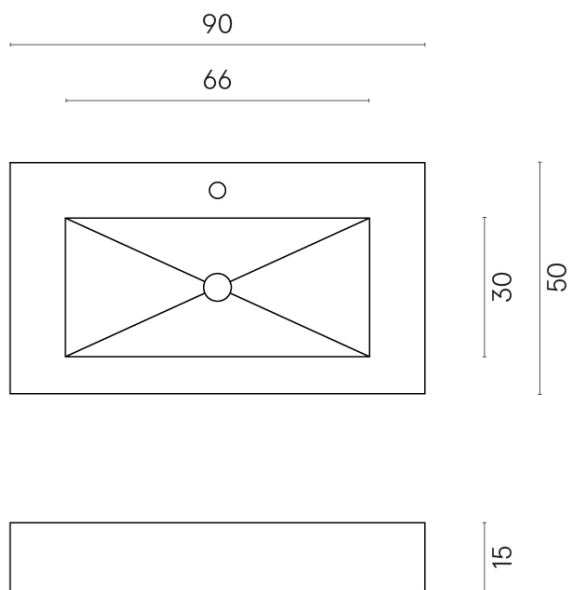

# Флай

Раковина 90 Флай

Облицовка изделия

Шарм Эдванс  
Травертино Романо  
Патинированный

Цвета и другие эстетические характеристики плитки на иллюстрациях на сайте являются ориентировочными. Перед покупкой всегда смотрите образцы вживую.