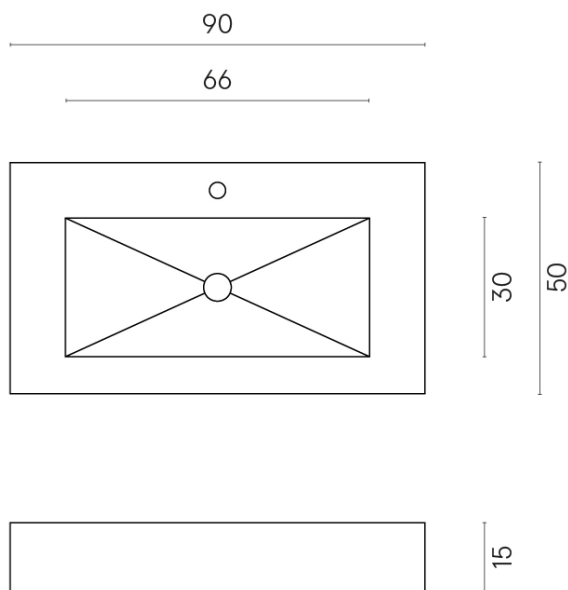

ИЗДЕЛИЕ С ВЫБРАННЫМИ ВАМИ ПАРАМЕТРАМИ.

Артикул: 620810000002

Флай

Раковина 90 Флай

Облицовка изделия

Шарм Эдванс Силк
Грэй
Патинированный

Цвета и другие эстетические характеристики плитки на иллюстрациях на сайте являются ориентировочными. Перед покупкой всегда смотрите образцы вживую.