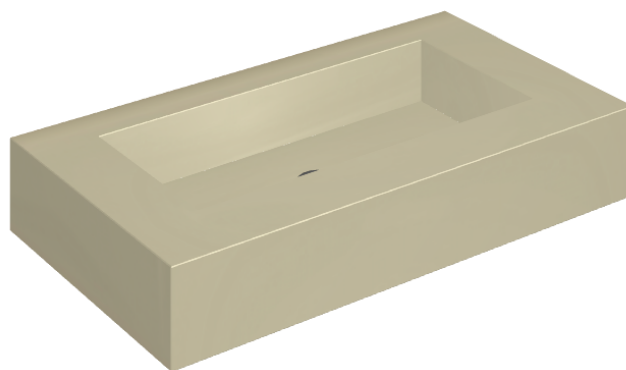

ИЗДЕЛИЕ С ВЫБРАННЫМИ ВАМИ ПАРАМЕТРАМИ.

Артикул: 620810000002

## Раковина 90

Облицовка изделия

Метрополис Гласс  
Сэнд Люкс

Цвета и другие эстетические характеристики плитки на иллюстрациях на сайте являются ориентировочными. Перед покупкой всегда смотрите образцы вживую.