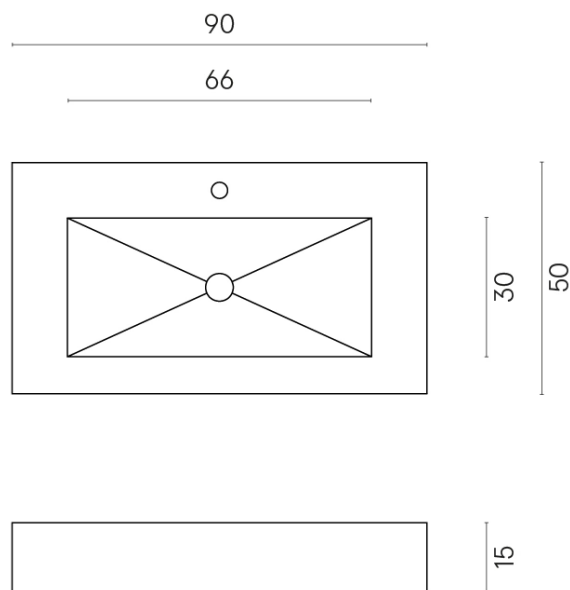

ИЗДЕЛИЕ С ВЫБРАННЫМИ ВАМИ ПАРАМЕТРАМИ.

Артикул: 620810000002

Флай

Раковина 90 Флай

Облицовка изделия

Континуум Полар
Натуральный

Цвета и другие эстетические характеристики плитки на иллюстрациях на сайте являются ориентировочными. Перед покупкой всегда смотрите образцы вживую.