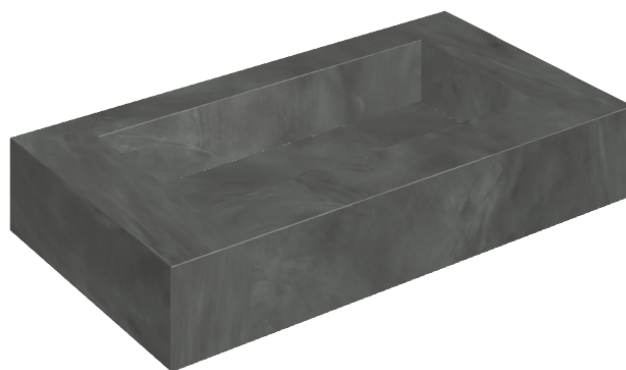

ИЗДЕЛИЕ С ВЫБРАННЫМИ ВАМИ ПАРАМЕТРАМИ.

Артикул: 620810000002

## Раковина 90

Облицовка изделия  
Континуум Петрол  
Натуральный

Цвета и другие эстетические характеристики плитки на иллюстрациях на сайте являются ориентировочными. Перед покупкой всегда смотрите образцы вживую.