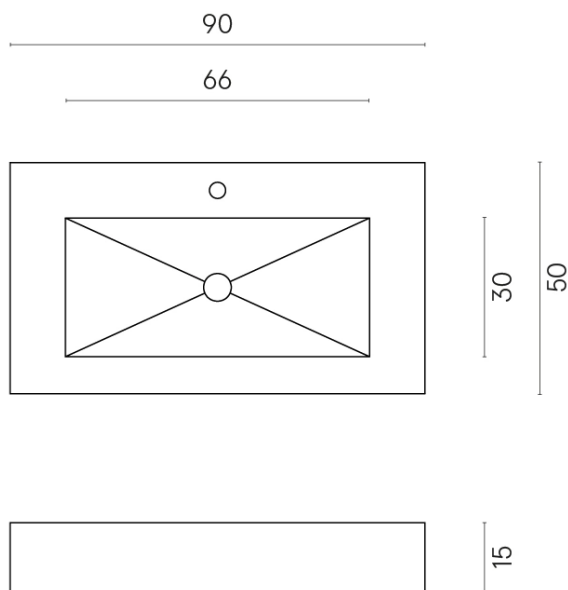

ИЗДЕЛИЕ С ВЫБРАННЫМИ ВАМИ ПАРАМЕТРАМИ.

Артикул: 620810000002

Fly

Раковина 90

Облицовка изделия
Континуум Петрол
Натуральный

Цвета и другие эстетические характеристики плитки на иллюстрациях на сайте являются ориентировочными. Перед покупкой всегда смотрите образцы вживую.