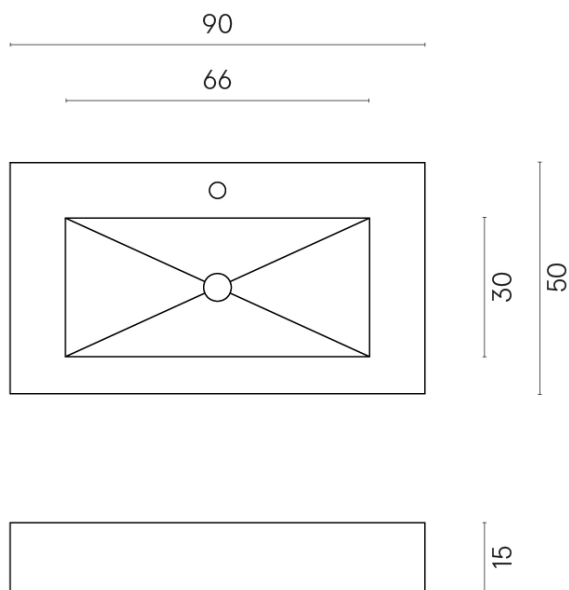

ИЗДЕЛИЕ С ВЫБРАННЫМИ ВАМИ ПАРАМЕТРАМИ.

Артикул: 620810000002

Fly

Раковина 90

Облицовка изделия

Этернум Гласс
Корал Люкс

Цвета и другие эстетические характеристики плитки на иллюстрациях на сайте являются ориентировочными. Перед покупкой всегда смотрите образцы вживую.