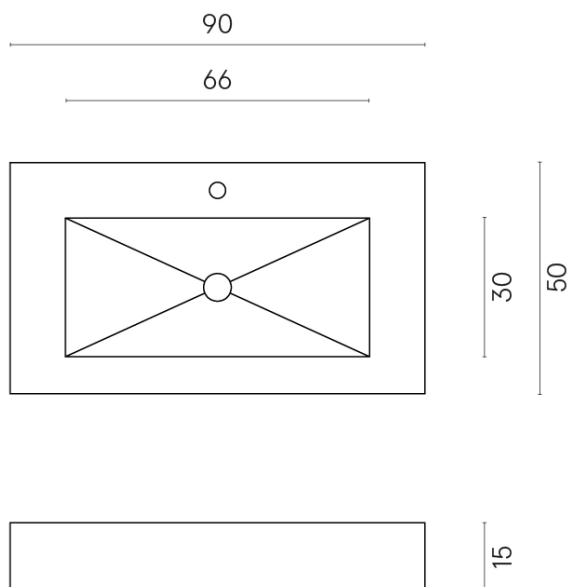

ИЗДЕЛИЕ С ВЫБРАННЫМИ ВАМИ ПАРАМЕТРАМИ.

Артикул: 620810000002

Флай

Раковина 90 Флай

Облицовка изделия

Магма Фог
Натуральный

Цвета и другие эстетические характеристики плитки на иллюстрациях на сайте являются ориентировочными. Перед покупкой всегда смотрите образцы вживую.