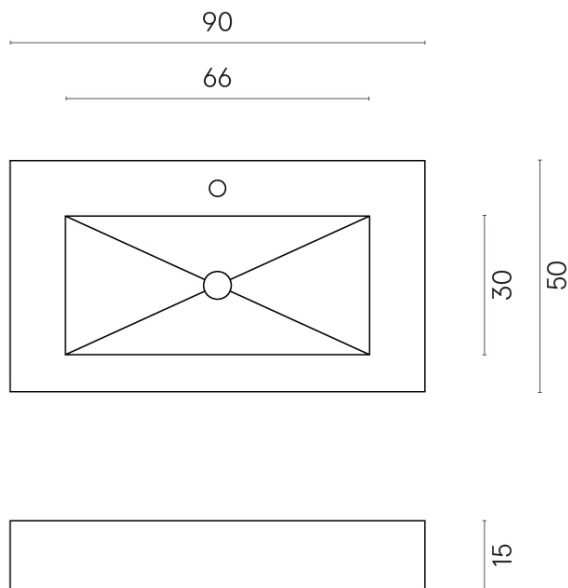

ИЗДЕЛИЕ С ВЫБРАННЫМИ ВАМИ ПАРАМЕТРАМИ.

Артикул: 620810000002

Флай

Раковина 90 Флай

Облицовка изделия

Магма Довер Тайгер
Патинированный

Цвета и другие эстетические характеристики плитки на иллюстрациях на сайте являются ориентировочными. Перед покупкой всегда смотрите образцы вживую.