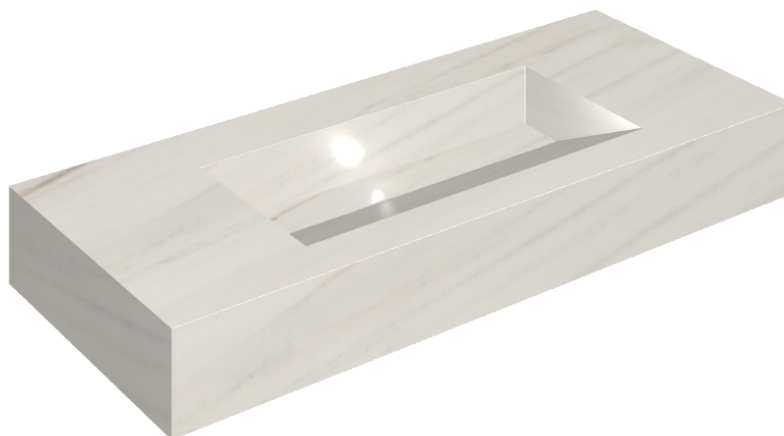

ИЗДЕЛИЕ С ВЫБРАННЫМИ ВАМИ ПАРАМЕТРАМИ.

Артикул:

620810000012

## Раковина 120

Облицовка изделия

Шарм Экстра Лаза  
Натуральный

Цвета и другие эстетические характеристики плитки на иллюстрациях на сайте являются ориентировочными. Перед покупкой всегда смотрите образцы вживую.