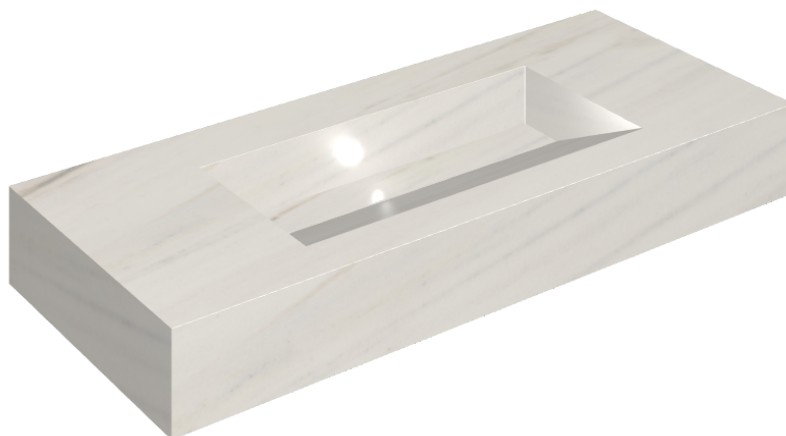

ИЗДЕЛИЕ С ВЫБРАННЫМИ ВАМИ ПАРАМЕТРАМИ.

Артикул:

620810000012

## Раковина 120

Облицовка изделия

Шарм Экстра Лаза  
Натуральный

Цвета и другие эстетические характеристики плитки на иллюстрациях на сайте являются ориентировочными. Перед покупкой всегда смотрите образцы вживую.