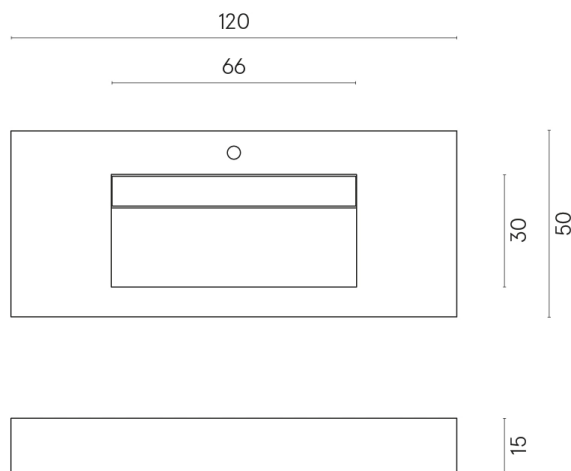

ИЗДЕЛИЕ С ВЫБРАННЫМИ ВАМИ ПАРАМЕТРАМИ.

Артикул: 620810000012

Fly Evo

Раковина 120

Облицовка изделия

Шарм Экстра
Аркадия Люкс

Цвета и другие эстетические характеристики плитки на иллюстрациях на сайте являются ориентировочными. Перед покупкой всегда смотрите образцы вживую.