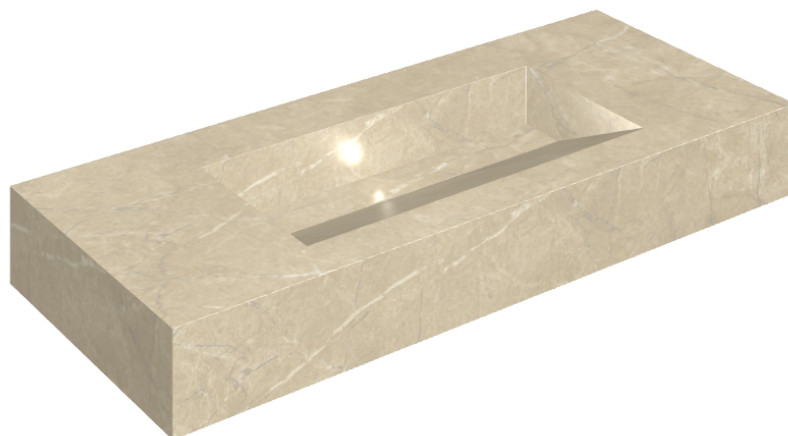

ИЗДЕЛИЕ С ВЫБРАННЫМИ ВАМИ ПАРАМЕТРАМИ.

Артикул: 620810000012

Fly Evo

Раковина 120

Облицовка изделия

Шарм Экстра
Аркадия Люкс

Цвета и другие эстетические характеристики плитки на иллюстрациях на сайте являются ориентировочными. Перед покупкой всегда смотрите образцы вживую.