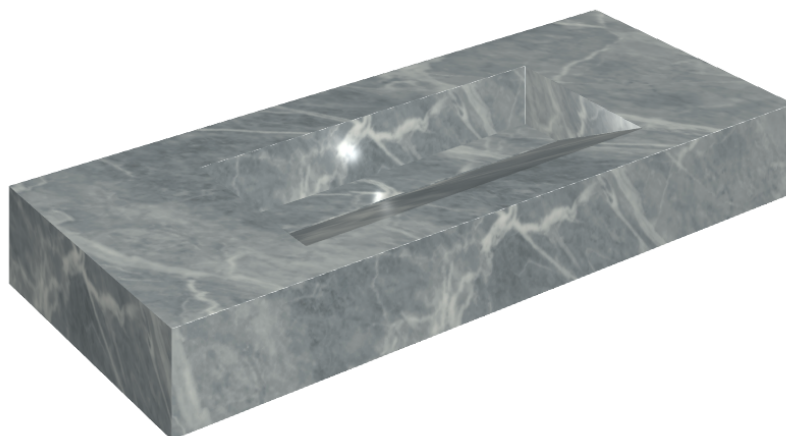

ИЗДЕЛИЕ С ВЫБРАННЫМИ ВАМИ ПАРАМЕТРАМИ.

Артикул:

620810000012

# Fly Evo

## Раковина 120

Облицовка изделия

Шарм Экстра  
Атлантик Люкс

Цвета и другие эстетические характеристики плитки на иллюстрациях на сайте являются ориентировочными. Перед покупкой всегда смотрите образцы вживую.