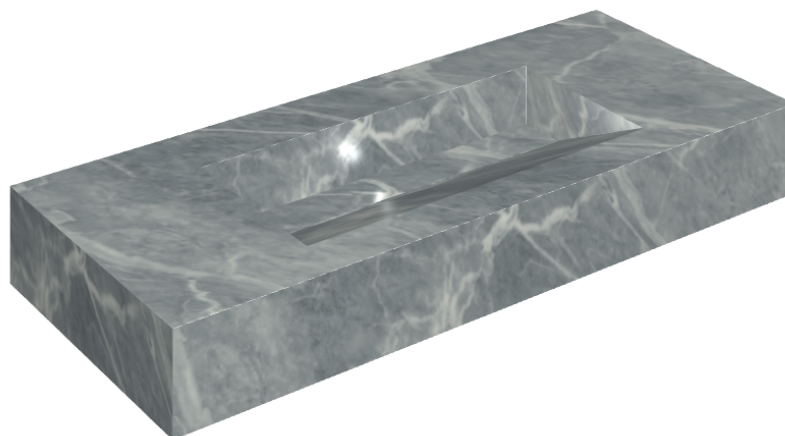

ИЗДЕЛИЕ С ВЫБРАННЫМИ ВАМИ ПАРАМЕТРАМИ.

Артикул: 620810000012

Fly Evo

Раковина 120

Облицовка изделия

Шарм Экстра
Атлантик Люкс

Цвета и другие эстетические характеристики плитки на иллюстрациях на сайте являются ориентировочными. Перед покупкой всегда смотрите образцы вживую.