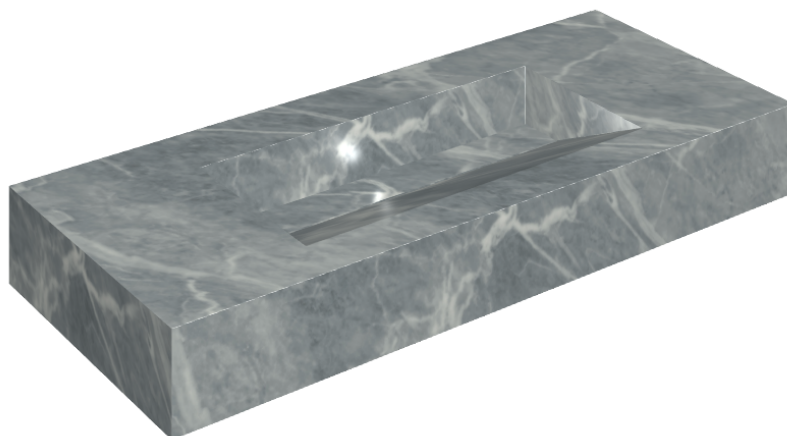

ИЗДЕЛИЕ С ВЫБРАННЫМИ ВАМИ ПАРАМЕТРАМИ.

Артикул:

620810000012

# Fly Evo

## Раковина 120

Облицовка изделия

Шарм Экстра  
Атлантик Люкс

Цвета и другие эстетические характеристики плитки на иллюстрациях на сайте являются ориентировочными. Перед покупкой всегда смотрите образцы вживую.