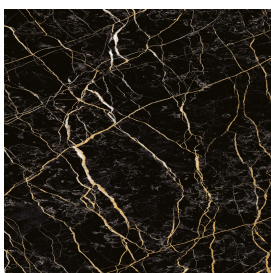

## Раковина 120

Облицовка изделия

Шарм Экстра Лоран  
Люкс

Цвета и другие эстетические характеристики плитки на иллюстрациях на сайте являются ориентировочными. Перед покупкой всегда смотрите образцы вживую.