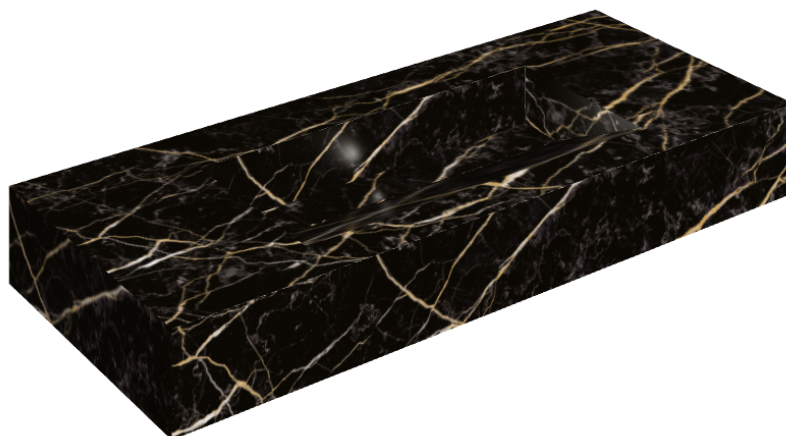

ИЗДЕЛИЕ С ВЫБРАННЫМИ ВАМИ ПАРАМЕТРАМИ.

Артикул:

620810000012

Fly Evo

Раковина 120

Облицовка изделия
Шарм Экстра Лоран
Люкс

Цвета и другие эстетические характеристики плитки на иллюстрациях на сайте являются ориентировочными. Перед покупкой всегда смотрите образцы вживую.