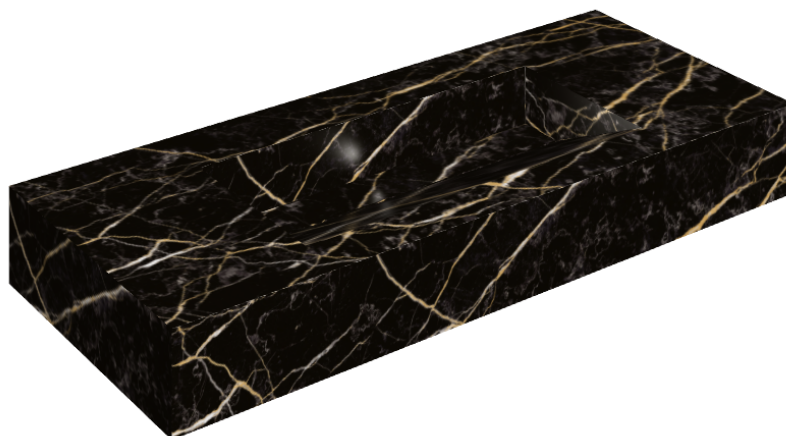

## Раковина 120

Облицовка изделия

Шарм Экстра Лоран  
Люкс

Цвета и другие эстетические характеристики плитки на иллюстрациях на сайте являются ориентировочными. Перед покупкой всегда смотрите образцы вживую.