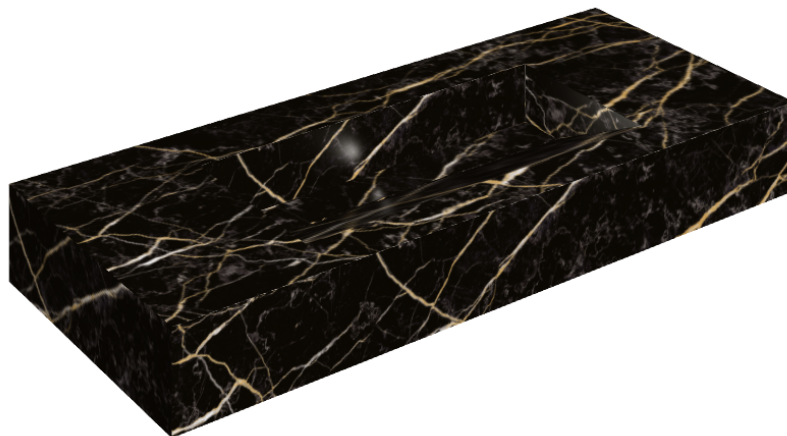

## Раковина 120

Облицовка изделия

Шарм Экстра Лоран  
Люкс

Цвета и другие эстетические характеристики плитки на иллюстрациях на сайте являются ориентировочными. Перед покупкой всегда смотрите образцы вживую.