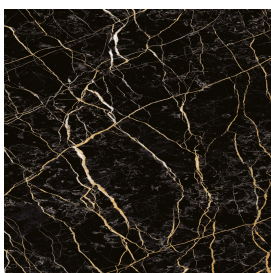

ИЗДЕЛИЕ С ВЫБРАННЫМИ ВАМИ ПАРАМЕТРАМИ.

Артикул:

620810000012

Fly Evo

Раковина 120

Облицовка изделия
Шарм Экстра Лоран
Люкс

Цвета и другие эстетические характеристики плитки на иллюстрациях на сайте являются ориентировочными. Перед покупкой всегда смотрите образцы вживую.