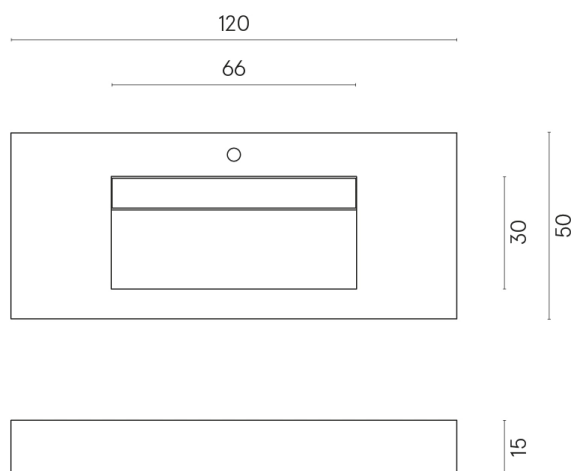

ИЗДЕЛИЕ С ВЫБРАННЫМИ ВАМИ ПАРАМЕТРАМИ.

Артикул:

620810000012

Fly Evo

Раковина 120

Облицовка изделия

Дженезис Меркури
Браун Натуральный

Цвета и другие эстетические характеристики плитки на иллюстрациях на сайте являются ориентировочными. Перед покупкой всегда смотрите образцы вживую.