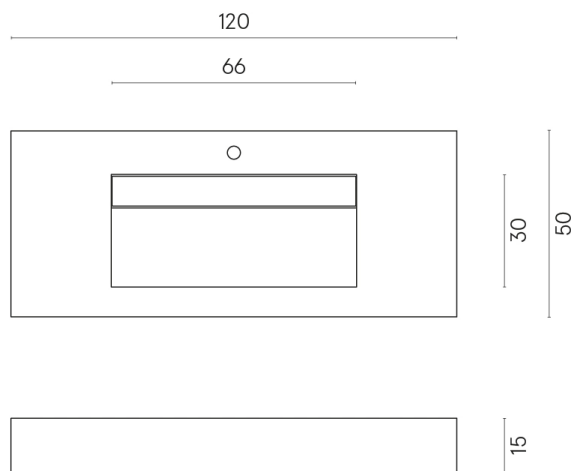

ИЗДЕЛИЕ С ВЫБРАННЫМИ ВАМИ ПАРАМЕТРАМИ.

Артикул: 620810000012

Fly Evo

Раковина 120

Облицовка изделия
Шарм Эво Калакатта
Натуральный

Цвета и другие эстетические характеристики плитки на иллюстрациях на сайте являются ориентировочными. Перед покупкой всегда смотрите образцы вживую.