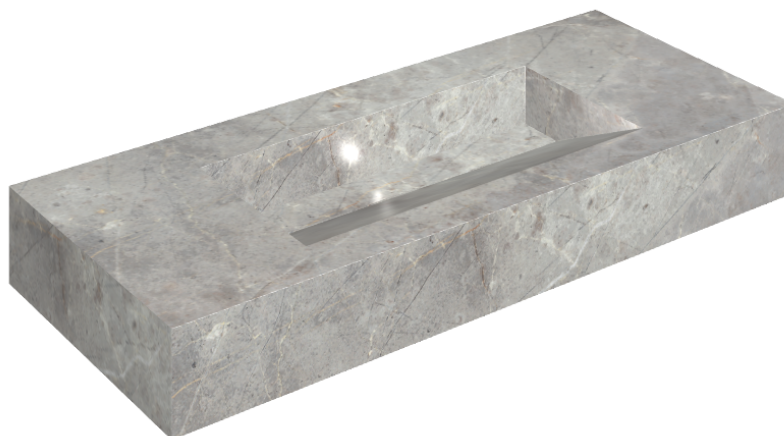

ИЗДЕЛИЕ С ВЫБРАННЫМИ ВАМИ ПАРАМЕТРАМИ.

Артикул:

620810000012

Fly Evo

Раковина 120

Облицовка изделия

Шарм Эво
Имперiale
Натуральный

Цвета и другие эстетические характеристики плитки на иллюстрациях на сайте являются ориентировочными. Перед покупкой всегда смотрите образцы вживую.