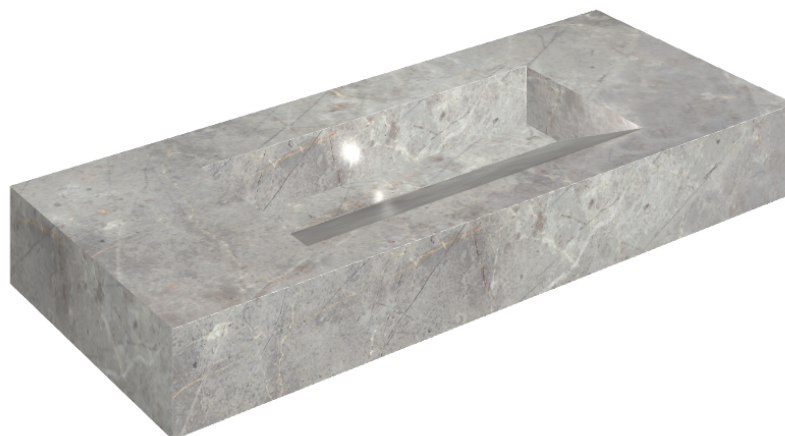

ИЗДЕЛИЕ С ВЫБРАННЫМИ ВАМИ ПАРАМЕТРАМИ.

Артикул: 620810000012

Fly Evo

Раковина 120

Облицовка изделия

Шарм Эво
Имперiale
Натуральный

Цвета и другие эстетические характеристики плитки на иллюстрациях на сайте являются ориентировочными. Перед покупкой всегда смотрите образцы вживую.