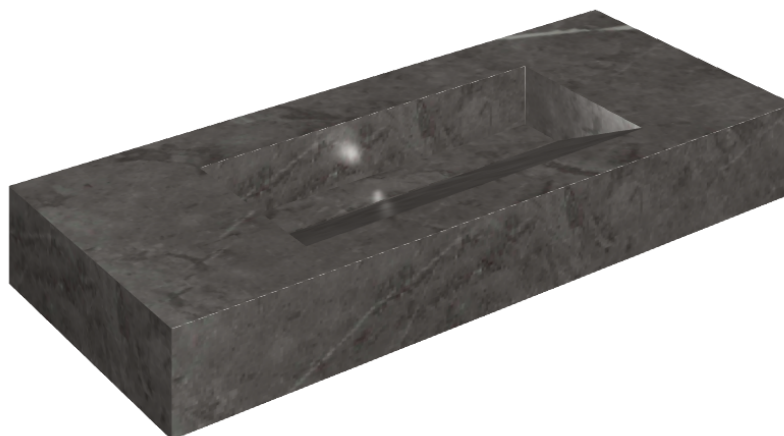

ИЗДЕЛИЕ С ВЫБРАННЫМИ ВАМИ ПАРАМЕТРАМИ.

Артикул:

620810000012

Fly Evo

Раковина 120

Облицовка изделия

Шарм Эво Антрацит
Натуральный

Цвета и другие эстетические характеристики плитки на иллюстрациях на сайте являются ориентировочными. Перед покупкой всегда смотрите образцы вживую.