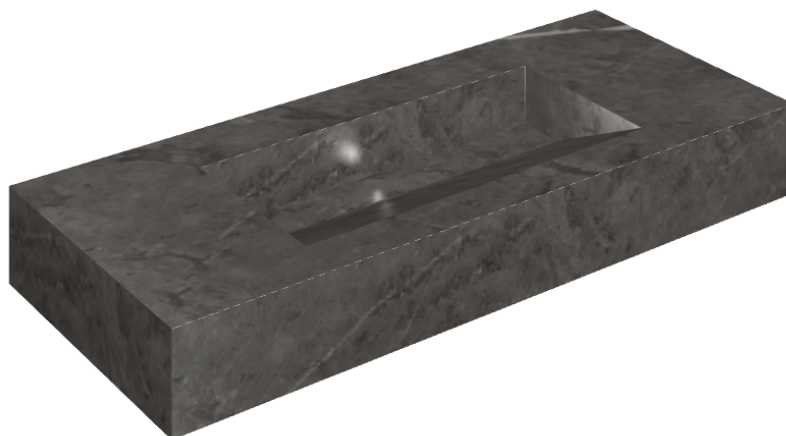

ИЗДЕЛИЕ С ВЫБРАННЫМИ ВАМИ ПАРАМЕТРАМИ.

Артикул:

620810000012

Fly Evo

Раковина 120

Облицовка изделия

Шарм Эво Антрацит
Натуральный

Цвета и другие эстетические характеристики плитки на иллюстрациях на сайте являются ориентировочными. Перед покупкой всегда смотрите образцы вживую.