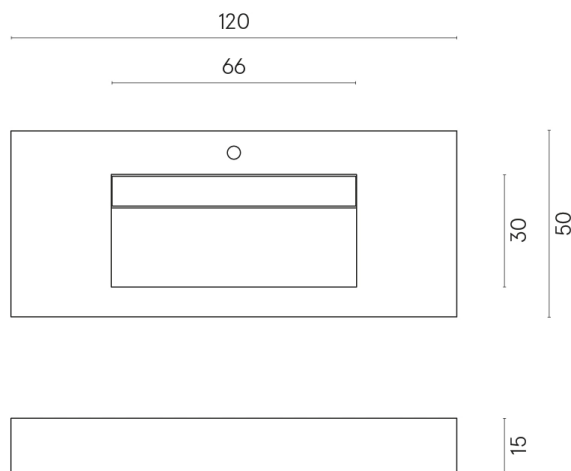

ИЗДЕЛИЕ С ВЫБРАННЫМИ ВАМИ ПАРАМЕТРАМИ.

Артикул: 620810000012

Fly Evo

Раковина 120

Облицовка изделия

Серфейс Сан
Патинированный

Цвета и другие эстетические характеристики плитки на иллюстрациях на сайте являются ориентировочными. Перед покупкой всегда смотрите образцы вживую.