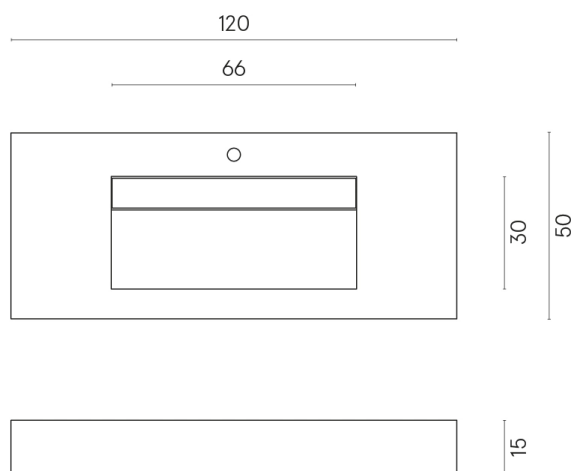

ИЗДЕЛИЕ С ВЫБРАННЫМИ ВАМИ ПАРАМЕТРАМИ.

Артикул: 620810000012

Fly Evo

Раковина 120

Облицовка изделия

Серфейс Скарлет
Патинированный

Цвета и другие эстетические характеристики плитки на иллюстрациях на сайте являются ориентировочными. Перед покупкой всегда смотрите образцы вживую.