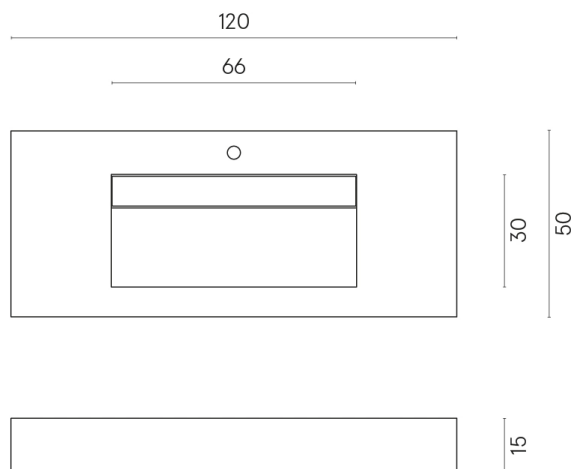

ИЗДЕЛИЕ С ВЫБРАННЫМИ ВАМИ ПАРАМЕТРАМИ.

Артикул: 620810000012

Fly Evo

Раковина 120

Облицовка изделия

Серфейс Скарлет
Патинированный

Цвета и другие эстетические характеристики плитки на иллюстрациях на сайте являются ориентировочными. Перед покупкой всегда смотрите образцы вживую.