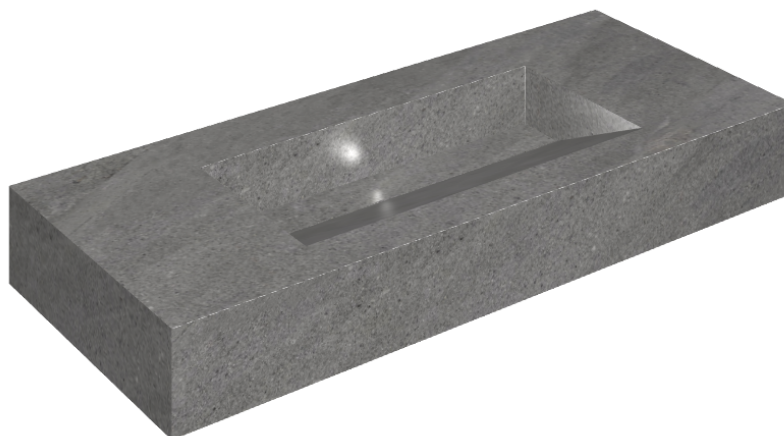

ИЗДЕЛИЕ С ВЫБРАННЫМИ ВАМИ ПАРАМЕТРАМИ.

Артикул:

620810000012

Fly Evo

Раковина 120

Облицовка изделия
Контемпора Карбон
Натуральный

Цвета и другие эстетические характеристики плитки на иллюстрациях на сайте являются ориентировочными. Перед покупкой всегда смотрите образцы вживую.