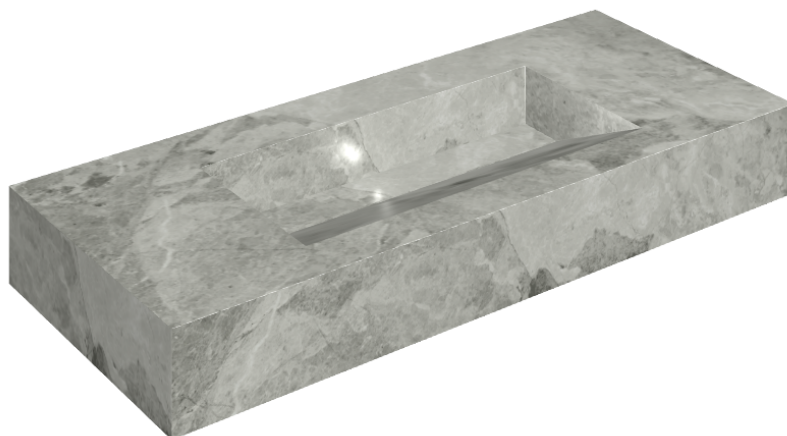

ИЗДЕЛИЕ С ВЫБРАННЫМИ ВАМИ ПАРАМЕТРАМИ.

Артикул:

620810000012

## Раковина 120

Облицовка изделия

Шарм Экстра  
Силвер Натуральный

Цвета и другие эстетические характеристики плитки на иллюстрациях на сайте являются ориентировочными. Перед покупкой всегда смотрите образцы вживую.