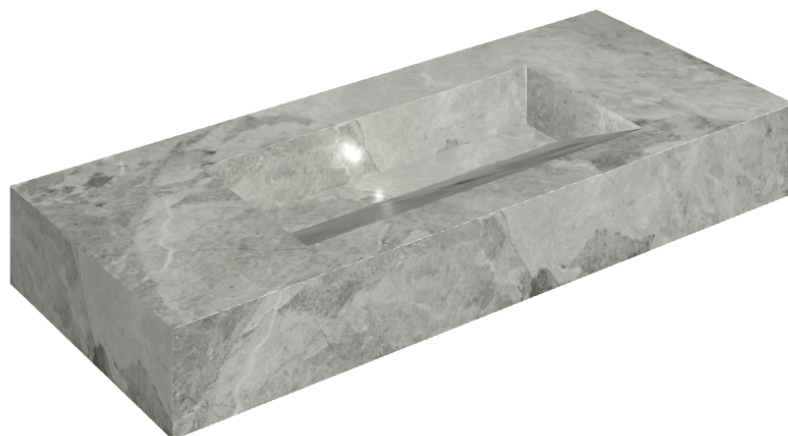

ИЗДЕЛИЕ С ВЫБРАННЫМИ ВАМИ ПАРАМЕТРАМИ.

Артикул:

620810000012

Fly Evo

Раковина 120

Облицовка изделия

Шарм Экстра
Силвер Натуральный

Цвета и другие эстетические характеристики плитки на иллюстрациях на сайте являются ориентировочными. Перед покупкой всегда смотрите образцы вживую.