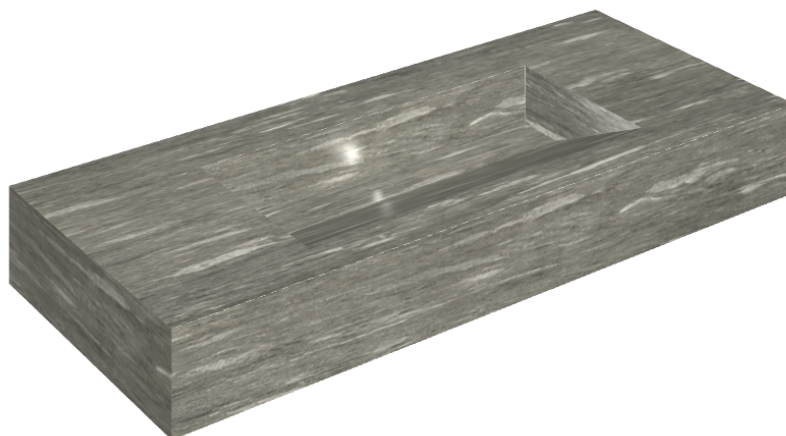

ИЗДЕЛИЕ С ВЫБРАННЫМИ ВАМИ ПАРАМЕТРАМИ.

Артикул:

620810000012

## Раковина 120

Облицовка изделия

Скайфолл Гриджио  
Альпино  
Натуральный

Цвета и другие эстетические характеристики плитки на иллюстрациях на сайте являются ориентировочными. Перед покупкой всегда смотрите образцы вживую.