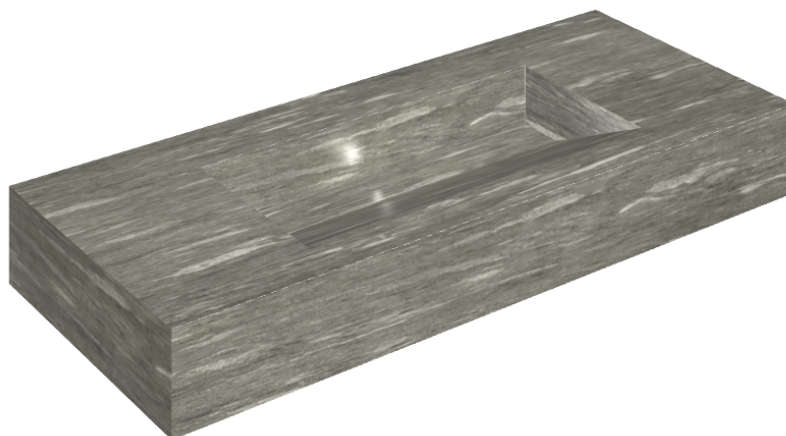

ИЗДЕЛИЕ С ВЫБРАННЫМИ ВАМИ ПАРАМЕТРАМИ.

Артикул: 620810000012

Fly Evo

Раковина 120

Облицовка изделия
Скайфолл Гриджио
Альпино
Натуральный

Цвета и другие эстетические характеристики плитки на иллюстрациях на сайте являются ориентировочными. Перед покупкой всегда смотрите образцы вживую.