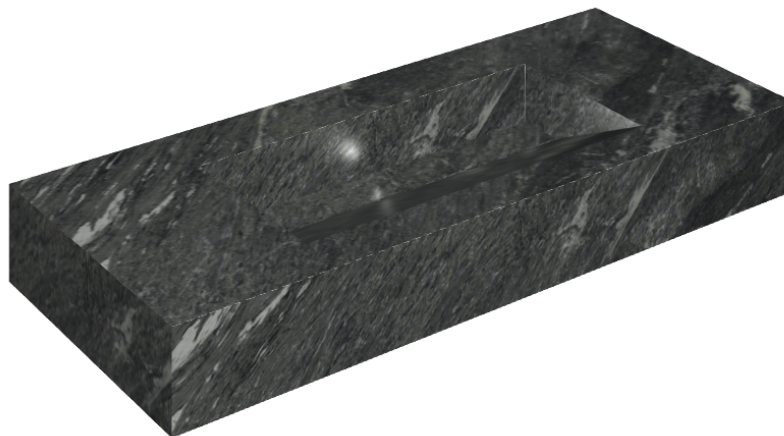

## Раковина 120

Облицовка изделия

Скайфолл Неро  
Смеральдо  
Натуральный

Цвета и другие эстетические характеристики плитки на иллюстрациях на сайте являются ориентировочными. Перед покупкой всегда смотрите образцы вживую.