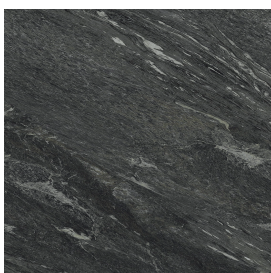

## Раковина 120

Облицовка изделия

Скайфолл Неро  
Смеральдо  
Натуральный

Цвета и другие эстетические характеристики плитки на иллюстрациях на сайте являются ориентировочными. Перед покупкой всегда смотрите образцы вживую.