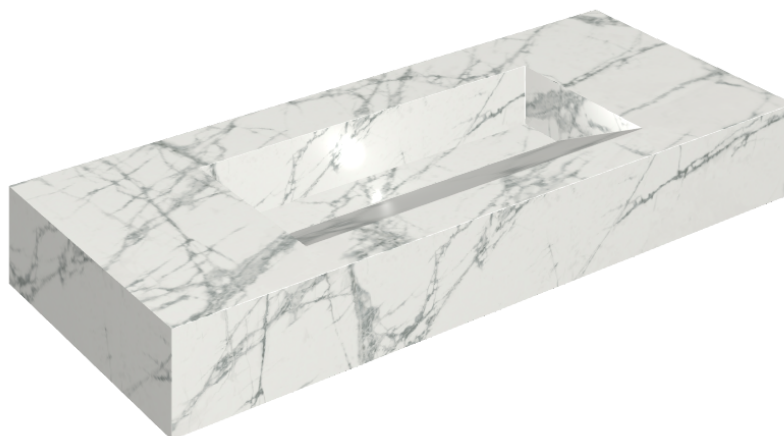

## Раковина 120

Облицовка изделия

Шарм Делюкс  
Инвизибл Уайт  
Натуральный

Цвета и другие эстетические характеристики плитки на иллюстрациях на сайте являются ориентировочными. Перед покупкой всегда смотрите образцы вживую.