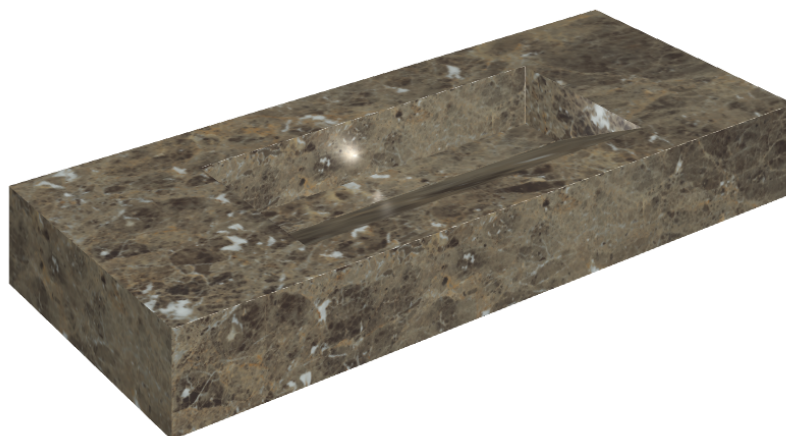

ИЗДЕЛИЕ С ВЫБРАННЫМИ ВАМИ ПАРАМЕТРАМИ.

Артикул:

620810000012

Fly Evo

Раковина 120

Облицовка изделия

Шарм Делюкс
Император Дарк
Натуральный

Цвета и другие эстетические характеристики плитки на иллюстрациях на сайте являются ориентировочными. Перед покупкой всегда смотрите образцы вживую.