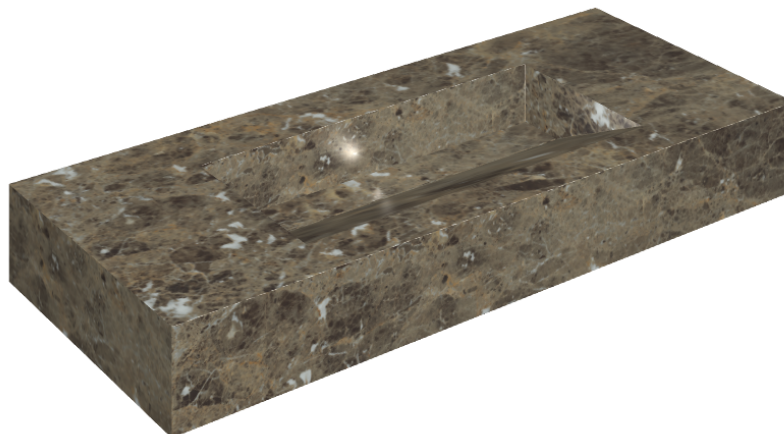

ИЗДЕЛИЕ С ВЫБРАННЫМИ ВАМИ ПАРАМЕТРАМИ.

Артикул:

620810000012

Fly Evo

Раковина 120

Облицовка изделия

Шарм Делюкс
Император Дарк
Натуральный

Цвета и другие эстетические характеристики плитки на иллюстрациях на сайте являются ориентировочными. Перед покупкой всегда смотрите образцы вживую.