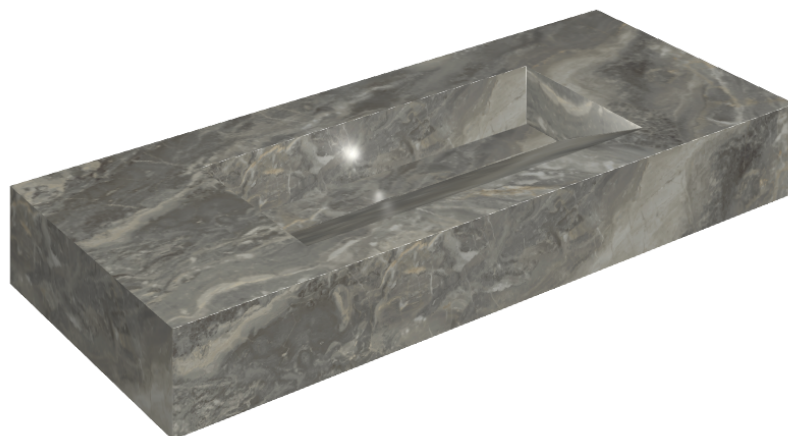

ИЗДЕЛИЕ С ВЫБРАННЫМИ ВАМИ ПАРАМЕТРАМИ.

Артикул: 620810000012

# Fly Evo

## Раковина 120

Облицовка изделия

Шарм Делюкс  
Гриджио Оробио  
Натуральный

Цвета и другие эстетические характеристики плитки на иллюстрациях на сайте являются ориентировочными. Перед покупкой всегда смотрите образцы вживую.