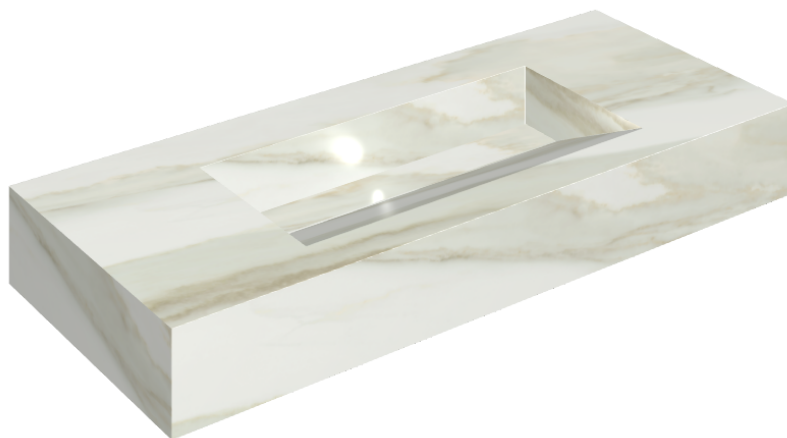

## Раковина 120

Облицовка изделия  
Шарм Эдванс Кремо  
Деликато  
Натуральный

Цвета и другие эстетические характеристики плитки на иллюстрациях на сайте являются ориентировочными. Перед покупкой всегда смотрите образцы вживую.