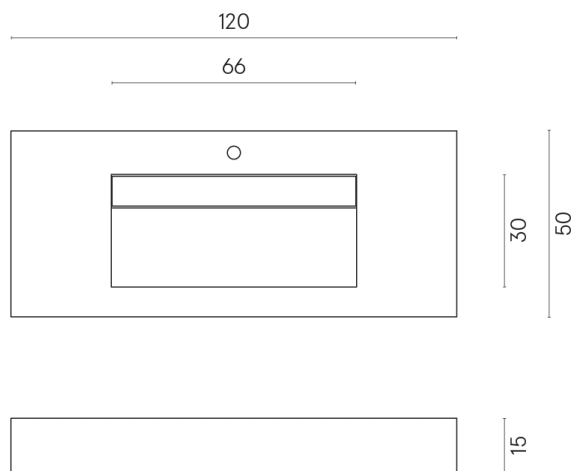

ИЗДЕЛИЕ С ВЫБРАННЫМИ ВАМИ ПАРАМЕТРАМИ.

Артикул:

620810000012

Fly Evo

Раковина 120

Облицовка изделия

Шарм Эдванс
Элегант Браун Люкс

Цвета и другие эстетические характеристики плитки на иллюстрациях на сайте являются ориентировочными. Перед покупкой всегда смотрите образцы вживую.