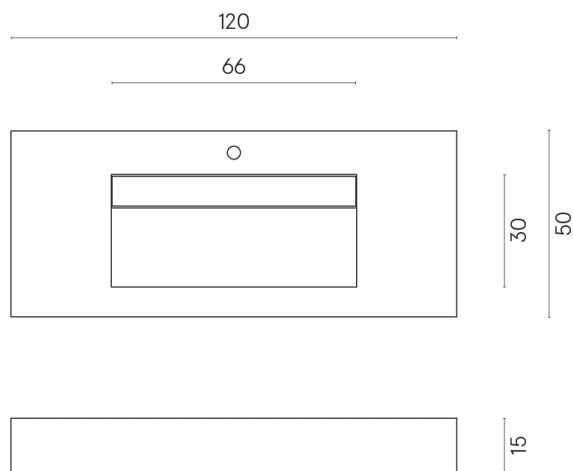

ИЗДЕЛИЕ С ВЫБРАННЫМИ ВАМИ ПАРАМЕТРАМИ.

Артикул:

620810000012

Fly Evo

Раковина 120

Облицовка изделия

Шарм Эдванс
Палиссандро Дарк
Люкс

Цвета и другие эстетические характеристики плитки на иллюстрациях на сайте являются ориентировочными. Перед покупкой всегда смотрите образцы вживую.