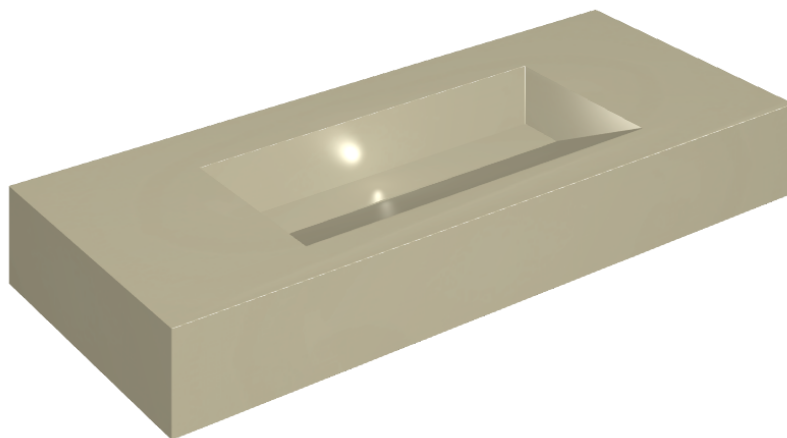

ИЗДЕЛИЕ С ВЫБРАННЫМИ ВАМИ ПАРАМЕТРАМИ.

Артикул:

620810000012

## Раковина 120

Облицовка изделия

Метрополис Гласс  
Сэнд Люкс

Цвета и другие эстетические характеристики плитки на иллюстрациях на сайте являются ориентировочными. Перед покупкой всегда смотрите образцы вживую.