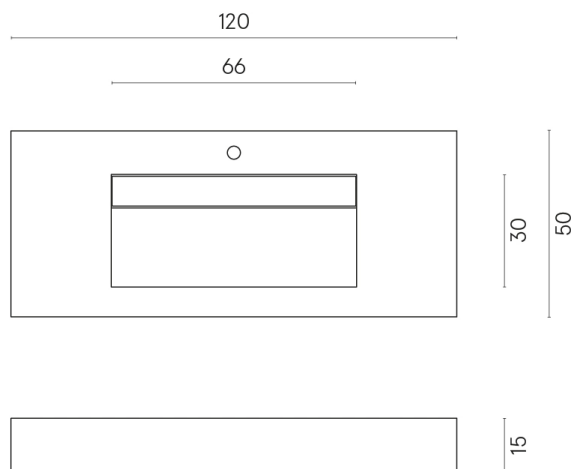

ИЗДЕЛИЕ С ВЫБРАННЫМИ ВАМИ ПАРАМЕТРАМИ.

Артикул: 620810000012

Fly Evo

Раковина 120

Облицовка изделия

Метрополис
Калакатта Голд
Натуральный

Цвета и другие эстетические характеристики плитки на иллюстрациях на сайте являются ориентировочными. Перед покупкой всегда смотрите образцы вживую.