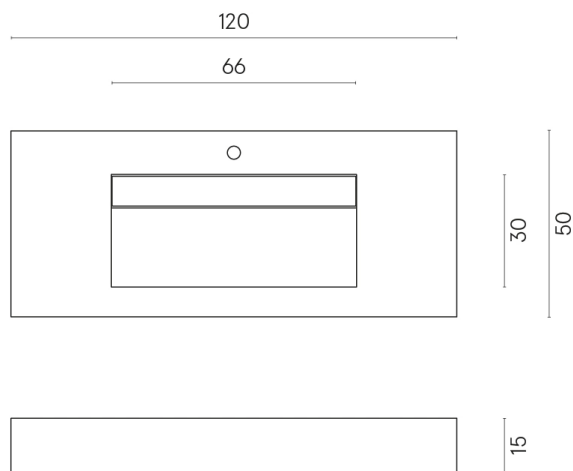

ИЗДЕЛИЕ С ВЫБРАННЫМИ ВАМИ ПАРАМЕТРАМИ.

Артикул: 620810000012

Fly Evo

Раковина 120

Облицовка изделия
Метрополис Дезерт
Беж Натуральный

Цвета и другие эстетические характеристики плитки на иллюстрациях на сайте являются ориентировочными. Перед покупкой всегда смотрите образцы вживую.