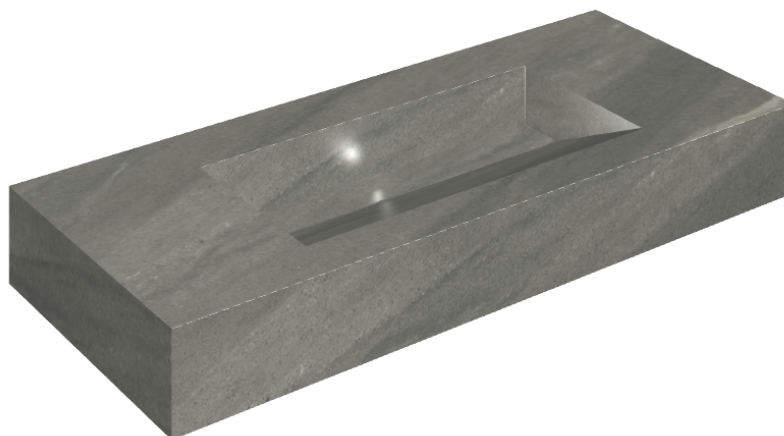

ИЗДЕЛИЕ С ВЫБРАННЫМИ ВАМИ ПАРАМЕТРАМИ.

Артикул:

620810000012

Fly Evo

Раковина 120

Облицовка изделия
Метрополис Графит
Дарк Натуральный

Цвета и другие эстетические характеристики плитки на иллюстрациях на сайте являются ориентировочными. Перед покупкой всегда смотрите образцы вживую.