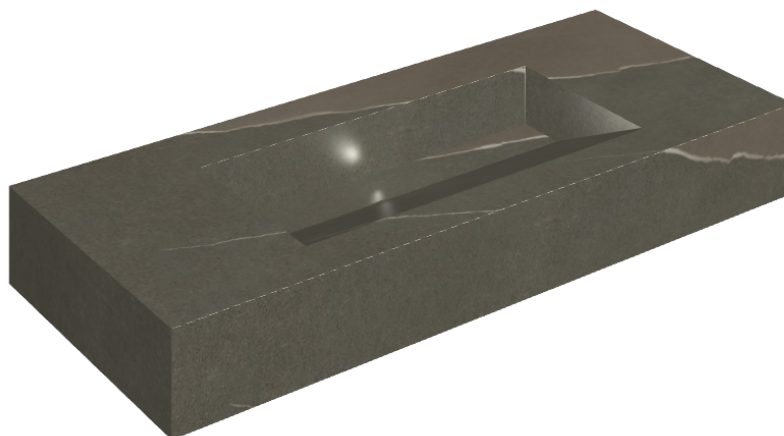

ИЗДЕЛИЕ С ВЫБРАННЫМИ ВАМИ ПАРАМЕТРАМИ.

Артикул:

620810000012

# Fly Evo

## Раковина 120

Облицовка изделия

Метрополис  
Аркадия Браун  
Натуральный

Цвета и другие эстетические характеристики плитки на иллюстрациях на сайте являются ориентировочными. Перед покупкой всегда смотрите образцы вживую.