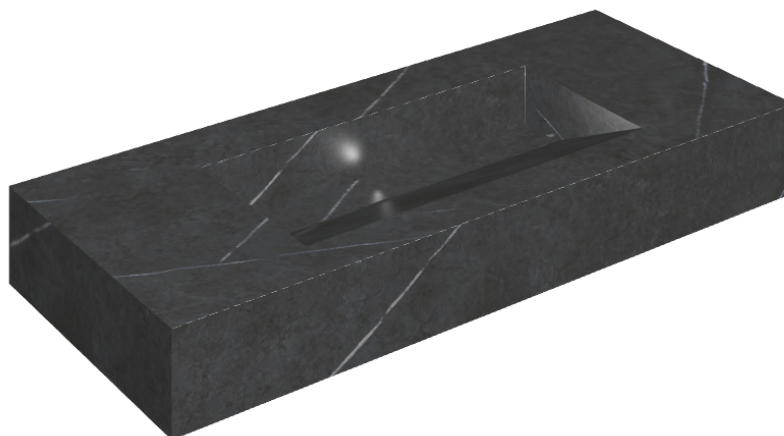

ИЗДЕЛИЕ С ВЫБРАННЫМИ ВАМИ ПАРАМЕТРАМИ.

Артикул:

620810000012

Fly Evo

Раковина 120

Облицовка изделия

Метрополис
Имperiал Блэк
Натуральный

Цвета и другие эстетические характеристики плитки на иллюстрациях на сайте являются ориентировочными. Перед покупкой всегда смотрите образцы вживую.