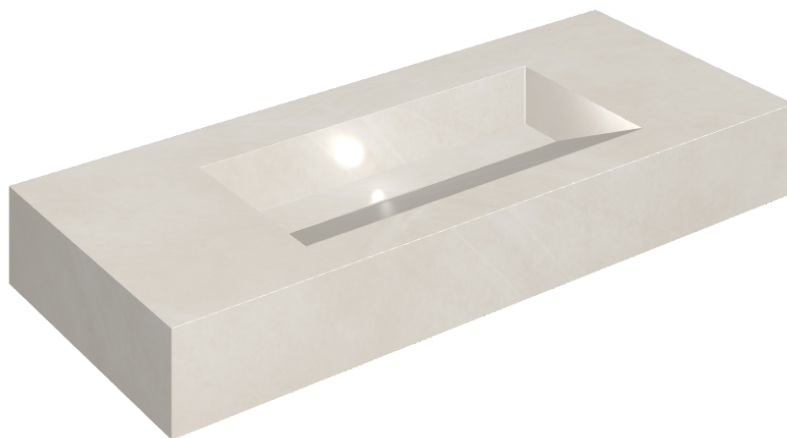

ИЗДЕЛИЕ С ВЫБРАННЫМИ ВАМИ ПАРАМЕТРАМИ.

Артикул:

620810000012

Fly Evo

Раковина 120

Облицовка изделия

Континуум Полар
Натуральный

Цвета и другие эстетические характеристики плитки на иллюстрациях на сайте являются ориентировочными. Перед покупкой всегда смотрите образцы вживую.