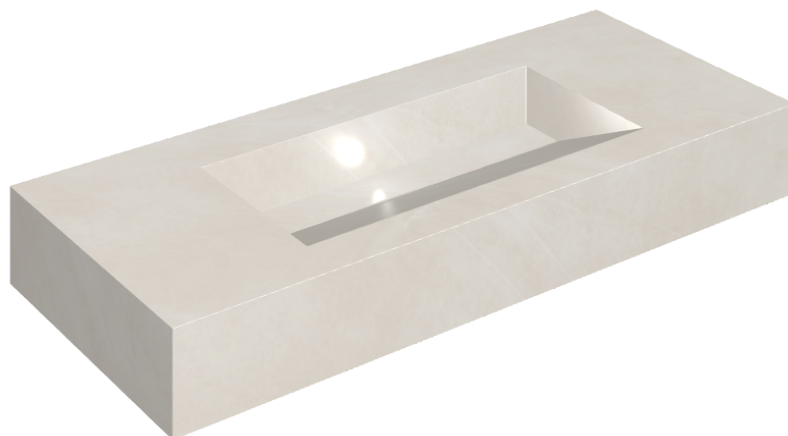

ИЗДЕЛИЕ С ВЫБРАННЫМИ ВАМИ ПАРАМЕТРАМИ.

Артикул:

620810000012

## Раковина 120

Облицовка изделия

Континуум Полар  
Натуральный

Цвета и другие эстетические характеристики плитки на иллюстрациях на сайте являются ориентировочными. Перед покупкой всегда смотрите образцы вживую.