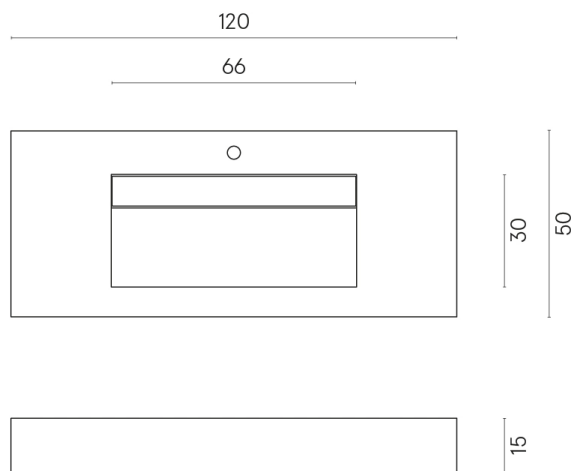

ИЗДЕЛИЕ С ВЫБРАННЫМИ ВАМИ ПАРАМЕТРАМИ.

Артикул: 620810000012

Fly Evo

Раковина 120

Облицовка изделия
Континуум Сильвер
Натуральный

Цвета и другие эстетические характеристики плитки на иллюстрациях на сайте являются ориентировочными. Перед покупкой всегда смотрите образцы вживую.