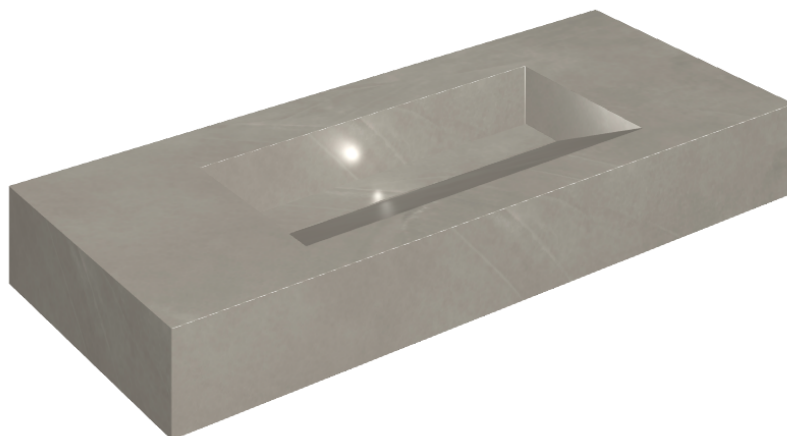

ИЗДЕЛИЕ С ВЫБРАННЫМИ ВАМИ ПАРАМЕТРАМИ.

Артикул:

620810000012

## Раковина 120

Облицовка изделия

Континуум Айрон  
Натуральный

Цвета и другие эстетические характеристики плитки на иллюстрациях на сайте являются ориентировочными. Перед покупкой всегда смотрите образцы вживую.