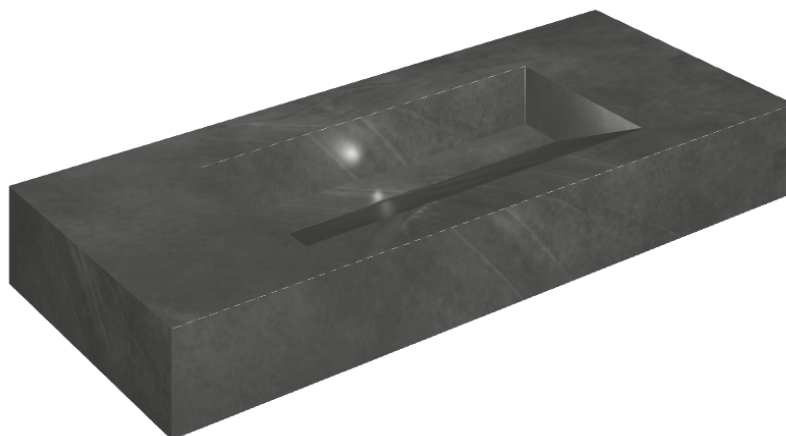

ИЗДЕЛИЕ С ВЫБРАННЫМИ ВАМИ ПАРАМЕТРАМИ.

Артикул:

620810000012

Fly Evo

Раковина 120

Облицовка изделия

Континуум Петрол
Натуральный

Цвета и другие эстетические характеристики плитки на иллюстрациях на сайте являются ориентировочными. Перед покупкой всегда смотрите образцы вживую.