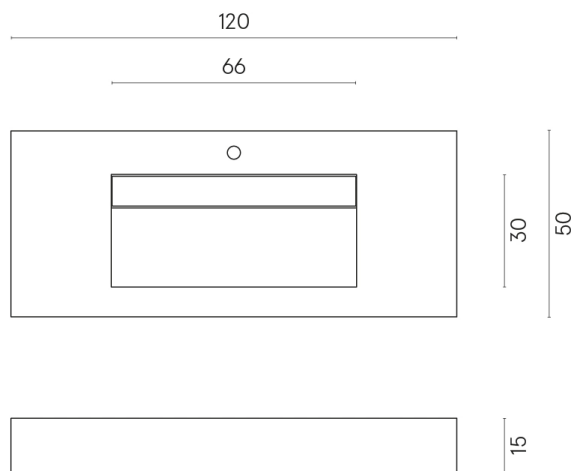

ИЗДЕЛИЕ С ВЫБРАННЫМИ ВАМИ ПАРАМЕТРАМИ.

Артикул: 620810000012

Fly Evo

Раковина 120

Облицовка изделия
Континуум Петрол
Натуральный

Цвета и другие эстетические характеристики плитки на иллюстрациях на сайте являются ориентировочными. Перед покупкой всегда смотрите образцы вживую.