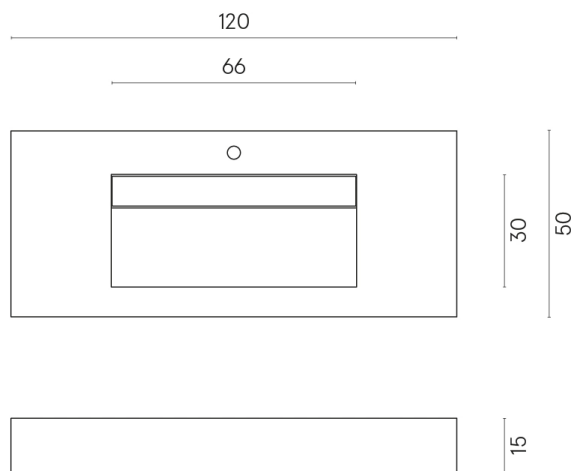

ИЗДЕЛИЕ С ВЫБРАННЫМИ ВАМИ ПАРАМЕТРАМИ.

Артикул:

620810000012

Fly Evo

Раковина 120

Облицовка изделия

Континуум Стоун
Беж Натуральный

Цвета и другие эстетические характеристики плитки на иллюстрациях на сайте являются ориентировочными. Перед покупкой всегда смотрите образцы вживую.