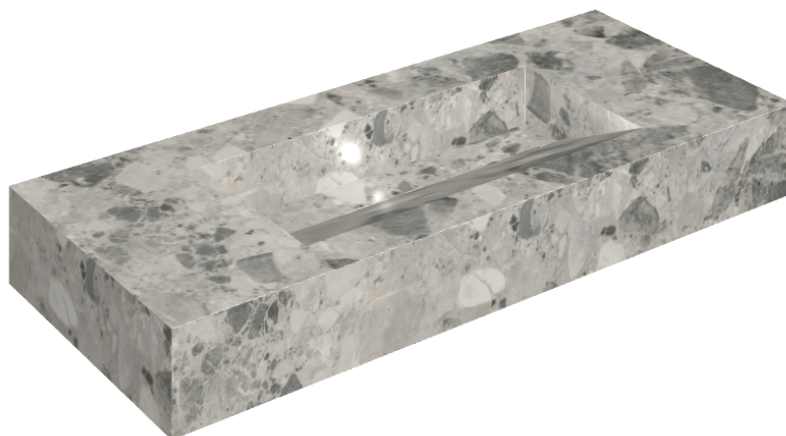

ИЗДЕЛИЕ С ВЫБРАННЫМИ ВАМИ ПАРАМЕТРАМИ.

Артикул:

620810000012

Fly Evo

Раковина 120

Облицовка изделия

Континуум Стоун
Грэй Натуральный

Цвета и другие эстетические характеристики плитки на иллюстрациях на сайте являются ориентировочными. Перед покупкой всегда смотрите образцы вживую.