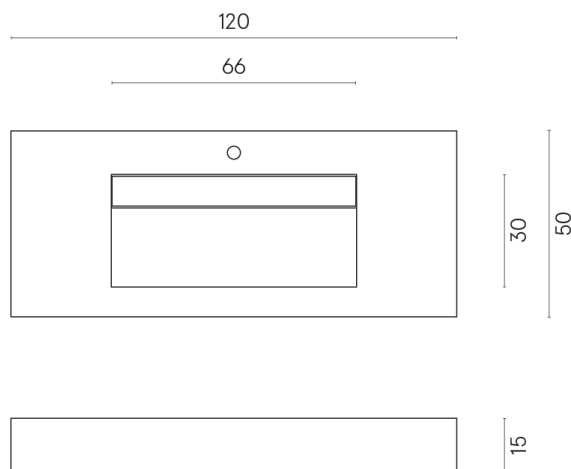

ИЗДЕЛИЕ С ВЫБРАННЫМИ ВАМИ ПАРАМЕТРАМИ.

Артикул:

620810000012

Fly Evo

Раковина 120

Облицовка изделия

Континуум Стоун
Грэй Натуральный

Цвета и другие эстетические характеристики плитки на иллюстрациях на сайте являются ориентировочными. Перед покупкой всегда смотрите образцы вживую.