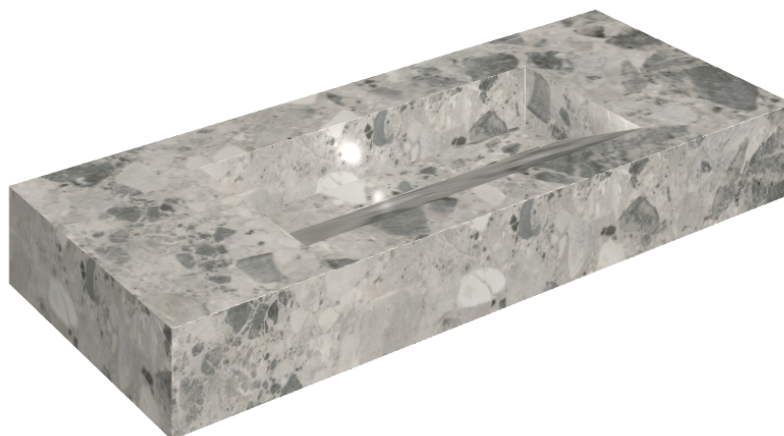

ИЗДЕЛИЕ С ВЫБРАННЫМИ ВАМИ ПАРАМЕТРАМИ.

Артикул:

620810000012

# Fly Evo

## Раковина 120

Облицовка изделия

Континуум Стоун  
Грэй Натуральный

Цвета и другие эстетические характеристики плитки на иллюстрациях на сайте являются ориентировочными. Перед покупкой всегда смотрите образцы вживую.