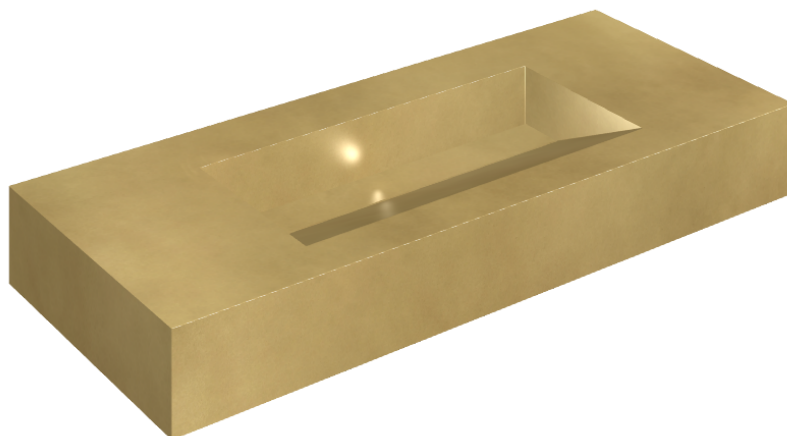

ИЗДЕЛИЕ С ВЫБРАННЫМИ ВАМИ ПАРАМЕТРАМИ.

Артикул:

620810000012

Fly Evo

Раковина 120

Облицовка изделия

Континуум Брасс
Голд Шлифованный

Цвета и другие эстетические характеристики плитки на иллюстрациях на сайте являются ориентировочными. Перед покупкой всегда смотрите образцы вживую.