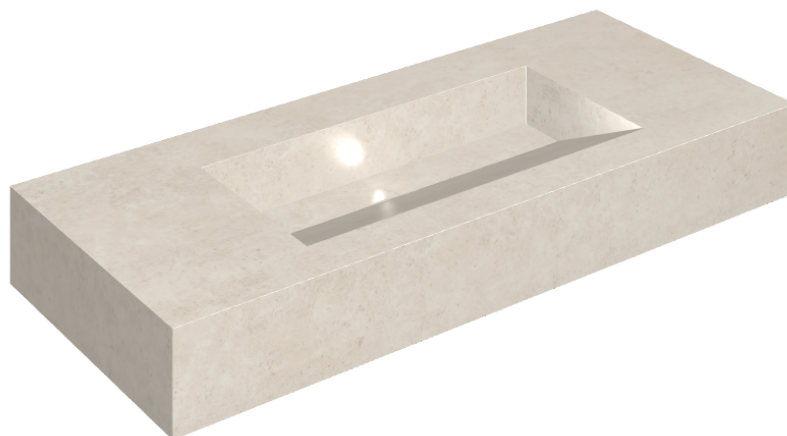

ИЗДЕЛИЕ С ВЫБРАННЫМИ ВАМИ ПАРАМЕТРАМИ.

Артикул:

620810000012

Fly Evo

Раковина 120

Облицовка изделия

Этернум Сноу
Натуральный

Цвета и другие эстетические характеристики плитки на иллюстрациях на сайте являются ориентировочными. Перед покупкой всегда смотрите образцы вживую.